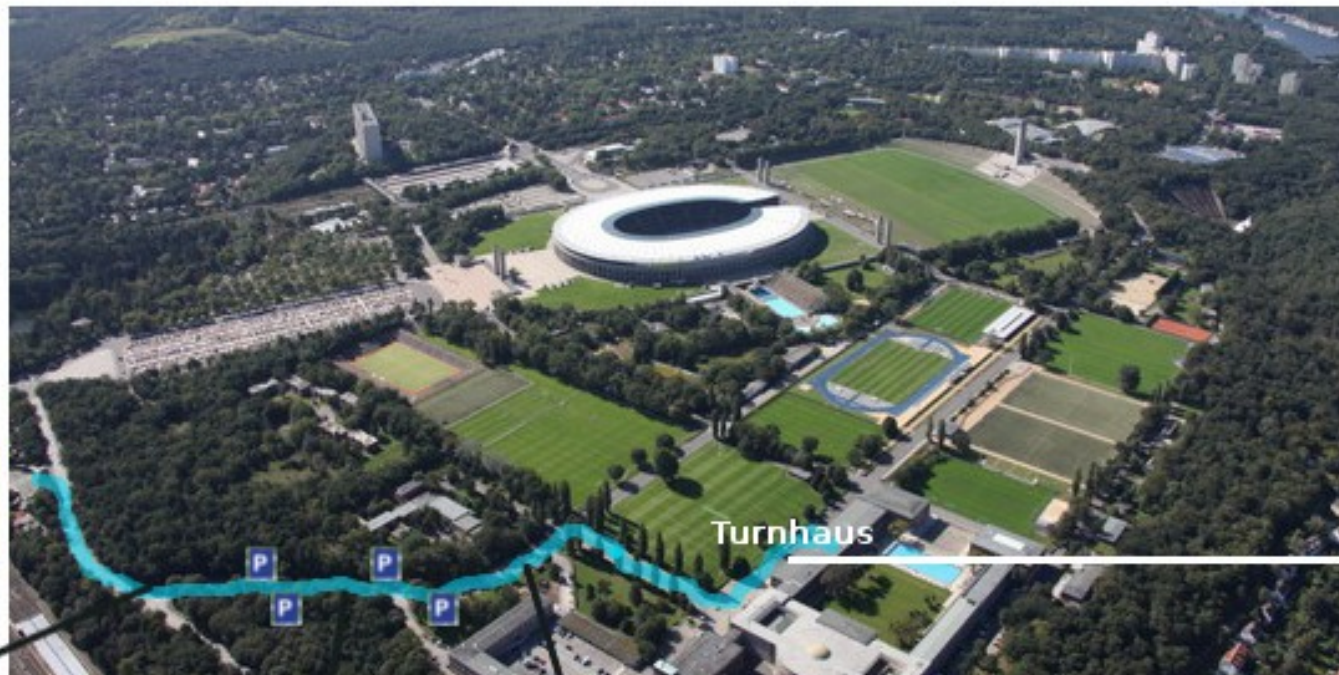

600 m Fußweg
vom U-Bahnhof
Olympiastadion

Eingang Turnhaus

S-Bhf.
Pichelsberg

S-Bhf.
Olympiastadion

Luftbild Anfahrt

**Zentrum für Sportmedizin / Sport-Gesundheitspark
im Olympiapark / Turnhaus 2.OG (Tel. 81 81 20)**

600 m Fußweg
vom U-Bahnhof
Olympiastadion

Parkplätze beidseitig
der Hanns-Braun-Straße
bis 50 m vor Pförtnerhaus

Pförtner Osteingang Olympiapark,
bitte nach Turnhaus fragen

Eingang