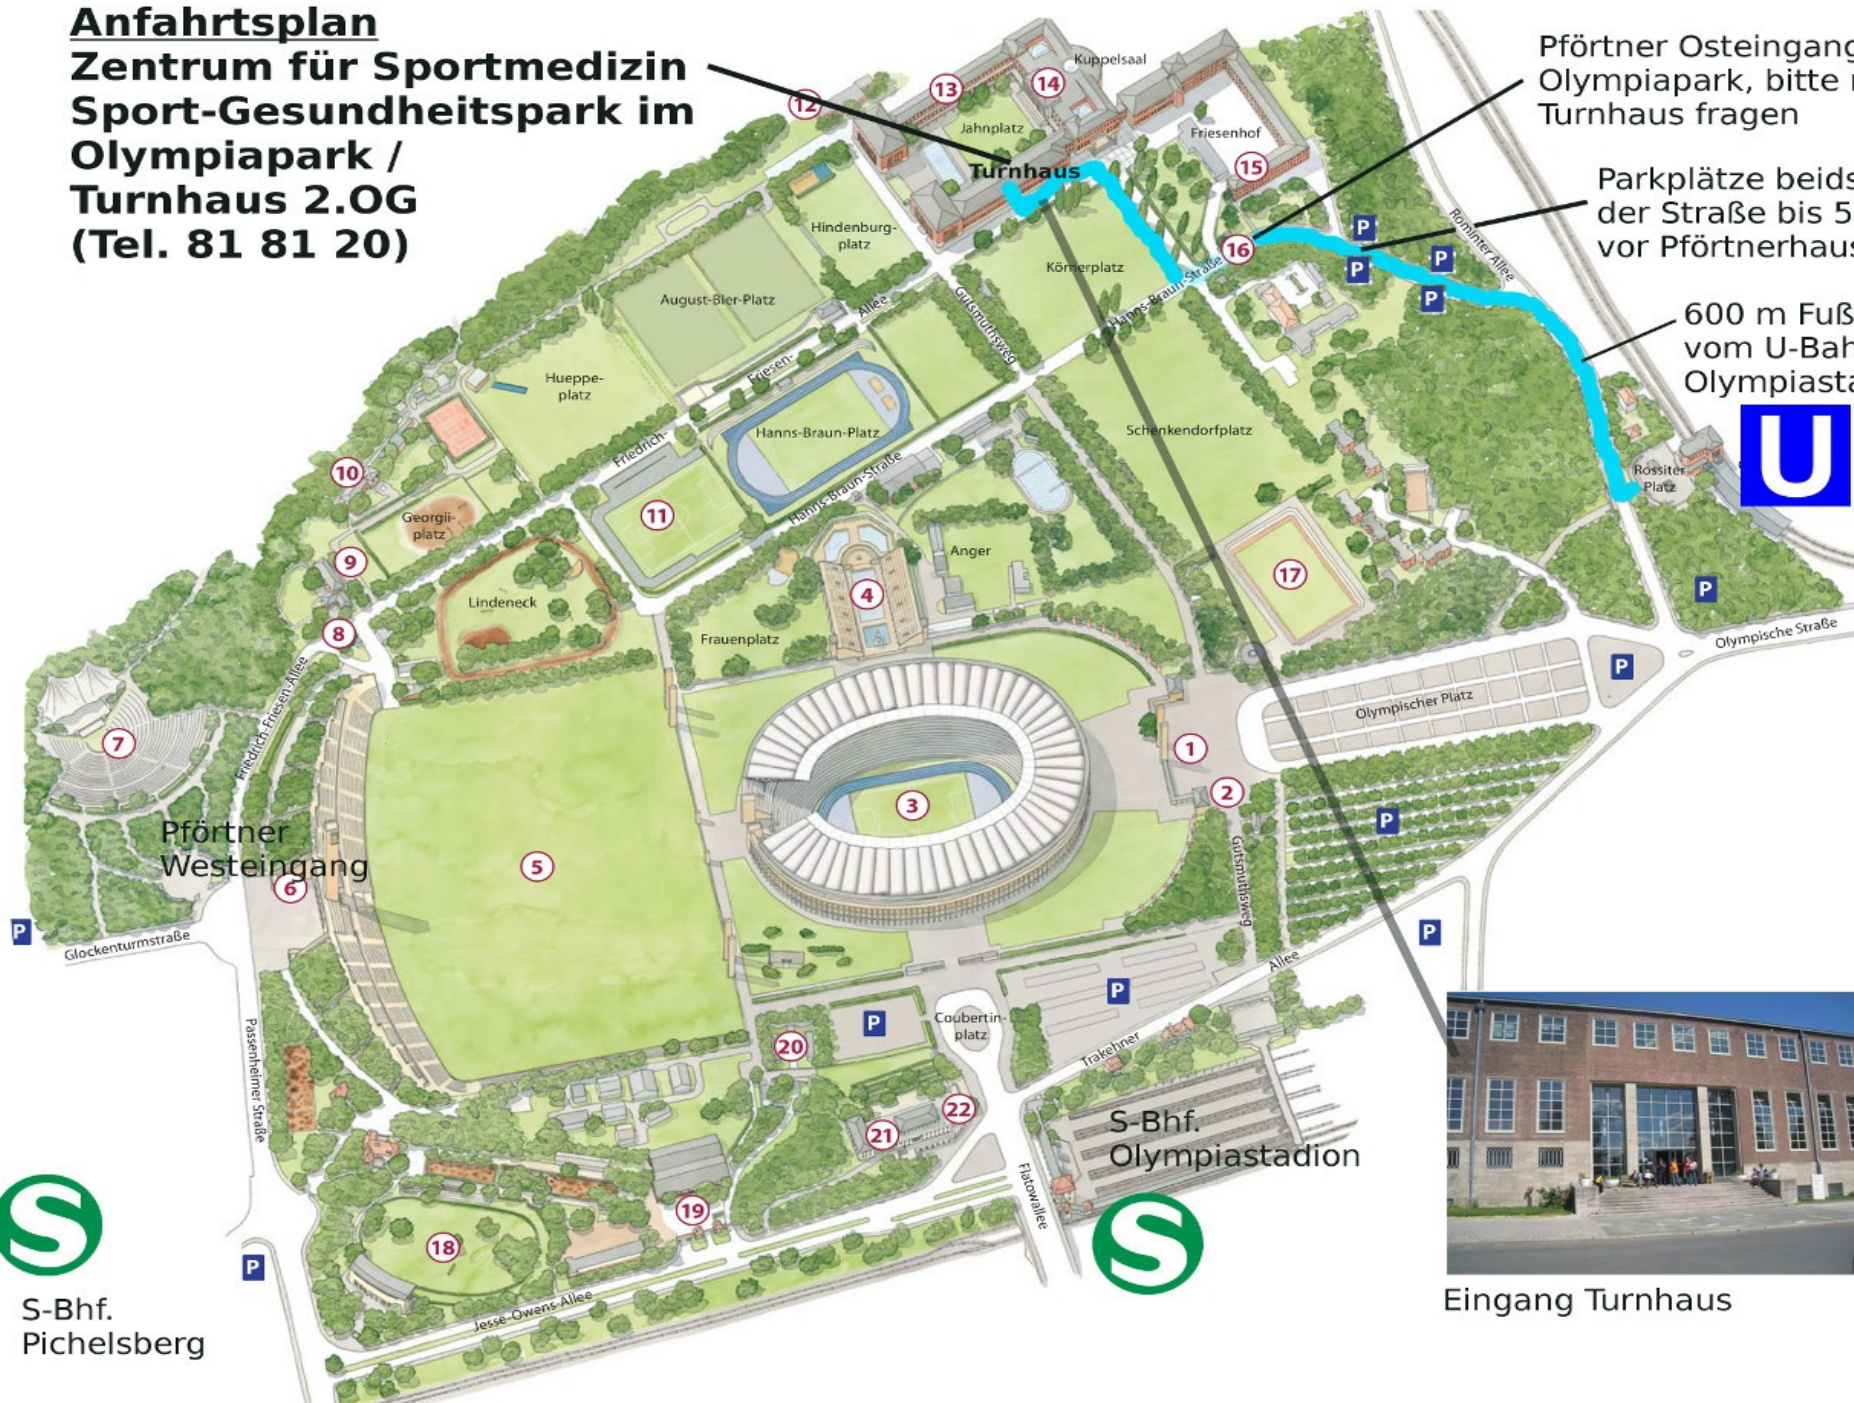

**Anfahrtsplan
Zentrum für Sportmedizin
Sport-Gesundheitspark im
Olympiapark /
Turnhaus 2.OG
(Tel. 81 81 20)**

Pförtner Osteingang
Olympiapark, bitte nach
Turnhaus fragen

Parkplätze beidseitig
der Straße bis 50 m
vor Pförtnerhaus

600 m Fußweg
vom U-Bahnhof
Olympiastadion

Eingang Turnhaus

S-Bhf.
Pichelsberg

S-Bhf.
Olympiastadion

Luftbild Anfahrt

**Zentrum für Sportmedizin / Sport-Gesundheitspark
im Olympiapark / Turnhaus 2.OG (Tel. 81 81 20)**

600 m Fußweg
vom U-Bahnhof
Olympiastadion

Parkplätze beidseitig
der Hanns-Braun-Straße
bis 50 m vor Pförtnerhaus

Pförtner Osteingang Olympiapark,
bitte nach Turnhaus fragen

Eingang